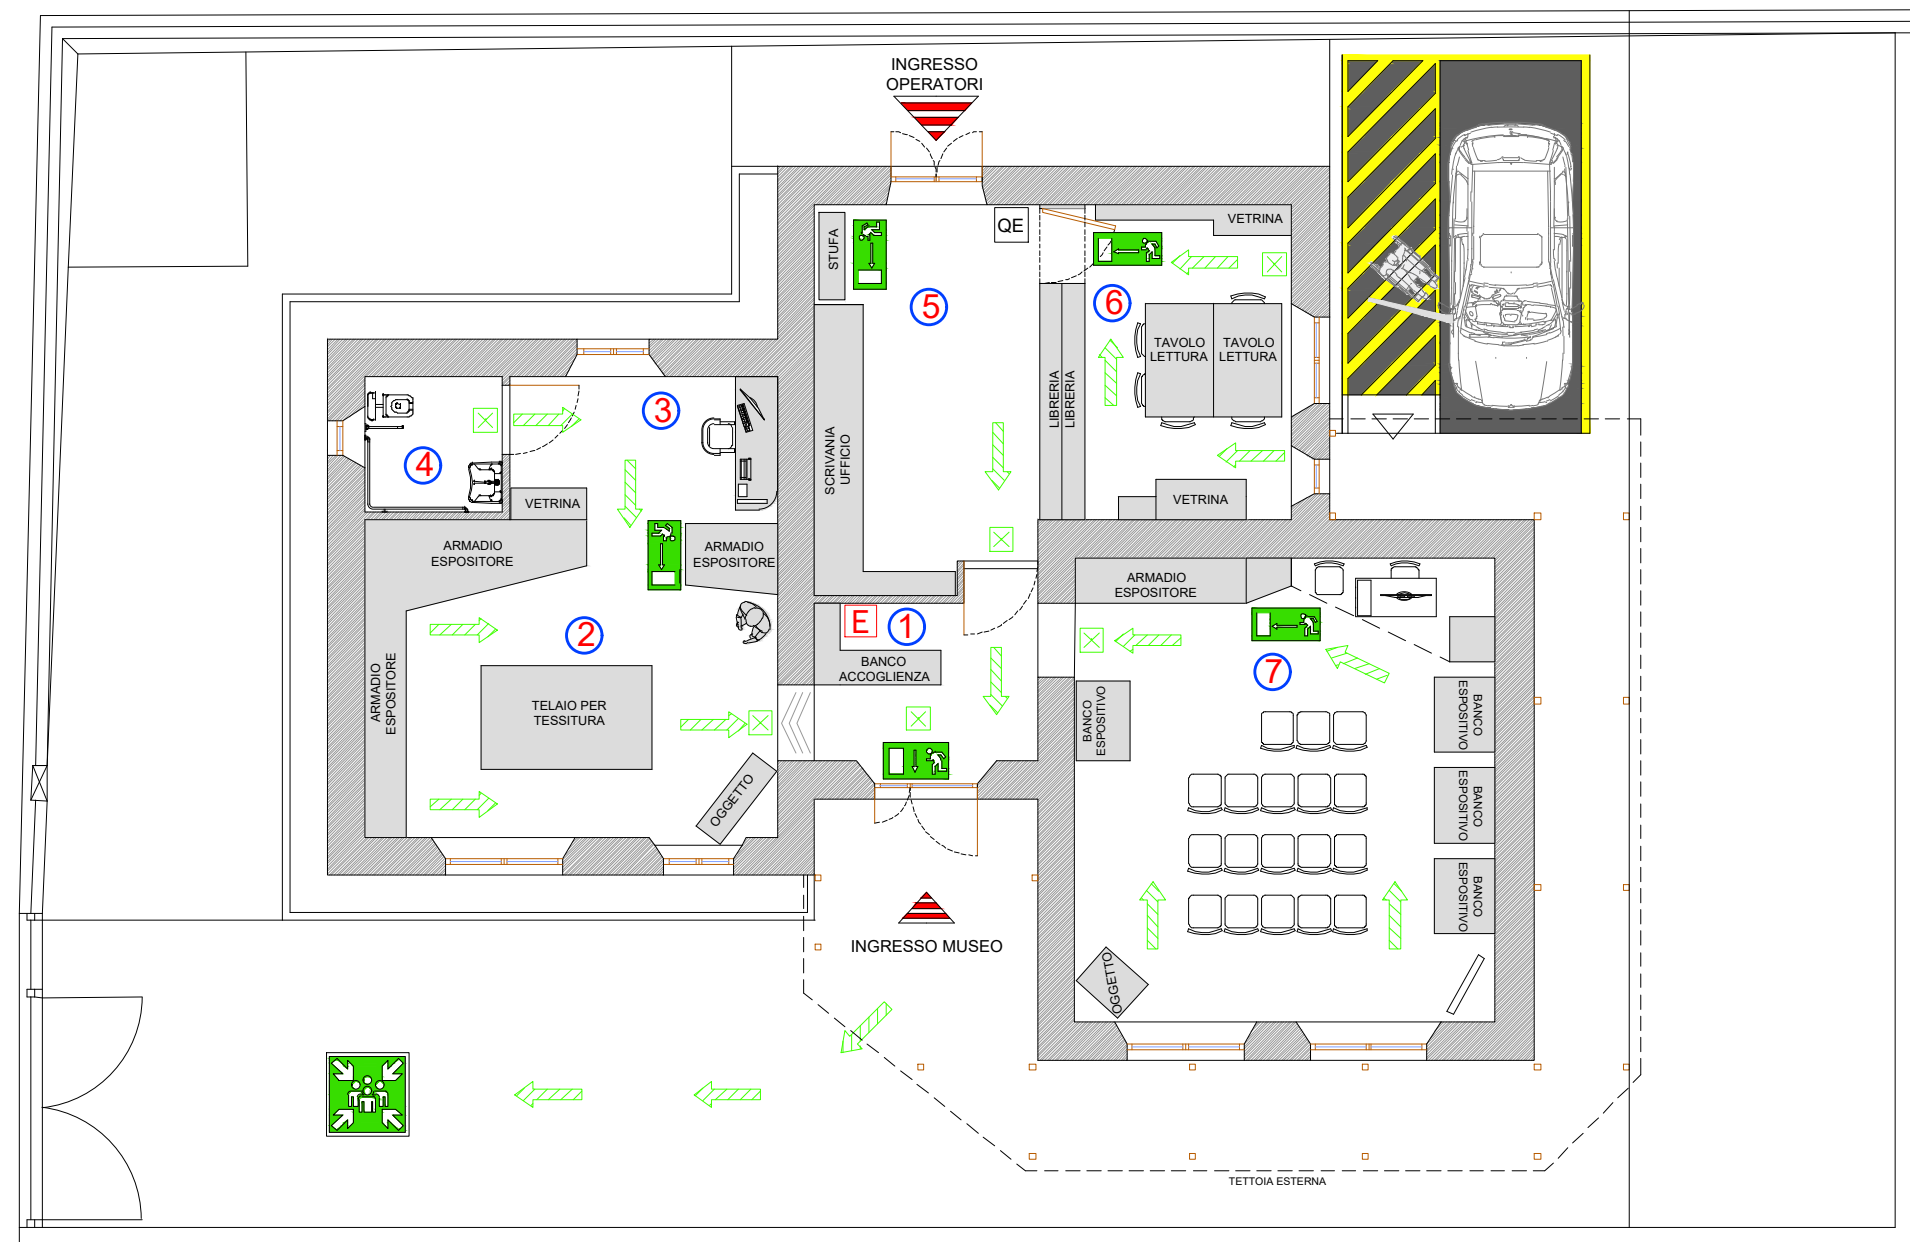

PIANTA PIANO TERRA

LEGENDA	
	ESTINTORE PORTATILE
	QUADRO ELETTRICO
	DIREZIONE USCITA DI EMERGENZA
	USCITA DI EMERGENZA
	PUNTO DI RACCOLTA
	PERCORSO VIA D'ESODO VERSO L'ALTO
	PERCORSO VIA D'ESODO ORIZZONTALE
	PERCORSO VIA D'ESODO VERSO IL BASSO
	LUCI DI EMERGENZA

VOI SIETE QUI

In caso di emergenza abbandonare immediatamente i locali seguendo le indicazioni delle vie di fuga e delle uscite di sicurezza

MUSEO ITALIANO DELL'IMMAGINARIO FOLKLORICO
VIA DUCALE, n° 4
55035 - PIAZZA AL SERCHIO (LU)